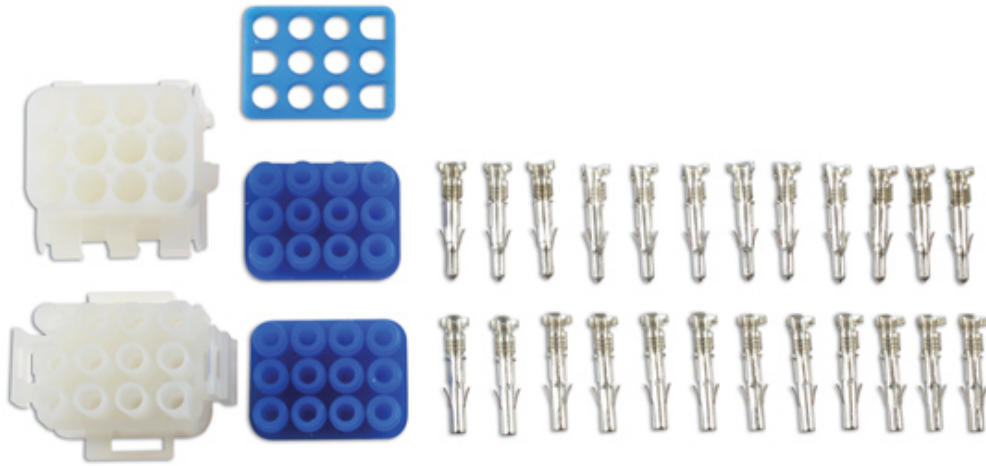

Connecteur électrique Mate-N-Lok à 12 pôles - 29 pcs

Additional Information

- Le kit contient le connecteur électrique Mate-N-Lok à 12 pôles - couleur naturelle
- Contenu: connecteur Mate-N-Lok mâle à 12 pôles (ref constructeur 1-480709-0), connecteur femelle à 12 pôles (ref constructeur 1-480708-0)
- Contenu: 12 cosses non isolées mâle(Ref 37518) - (Ref Constructeur 350552-1), 12 cosses non isolées femelle (Ref 37519) - (Ref Constructeur 350551-1),
- Contenu: 2 joints d'étanchéité du câble et 1 joint de liaison
- Fournis sous blister

<http://product/37516>